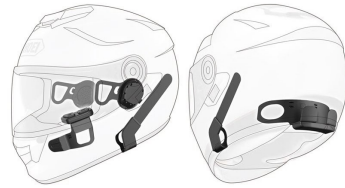

Solo € 295
Duo € 519

SENA

Bluetooth-headsets/intercoms

Felix & Jos MOTORCYCLES

50S of 50R

afstand ts 2 zenders
2000m

- Kopp.met GPS/GSM
- MESH 2.0
- Bluetooth 5
- Fast-charge batterij
- Vernieuwde speakers
- Smartphone-app
- Music Sharing
- Apple Siri/Google ass.
- Spreektijd 13u
- MESH-spreektijd 8u
- Audio-Multitasking
- FM-radio
- Tot 6 pers. gelijktijdig

Solo € 355
Duo € 629

SC10u of SC1M

Voor Shoei Neotec/GTair, Arai en
Schuberth Basic C3/C3 Pro/E1

afstand ts 2 zenders
1600m

- HD Stereo Audio
- Bluetooth 4.1
- Kopp.met GPS/GSM
- Spraakgevoeligheid
- Dig.windonderdrukk.
- Bluetooth-stereo + FM
- Remote control/stuur
- Spreektijd 7u/6d.stdby
- Music Sharing
- Universal Intercom
- 4-weg intercom
- Spreekt.12u/10d stdby
- Shoei/Arai incl remote